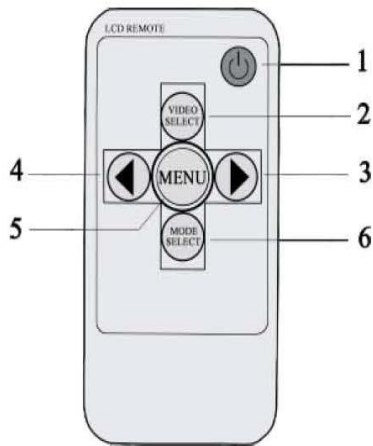

Mlogic MM-0002 LCD monitor

Főbb funkciók

- Kijelző: 7"
- Áramfogyasztás: 5W
- Tápellátás: 12V egyenáram
- Rendszer: NTSC/PAL
- Felbontás: 800*480 p.
- Video bemenet: két bemenet AV1/AV2
- Tolátókamera csatlakozás: hátramenetbe kapcsoláskor automatikusan a tolatókamera képe jelenik meg a képernyőn
- Működtetés: készülékgombokkal és távirányítóval

2. Távirányító

1. Be-/kikapcsolás
2. AV1/AV2 közötti váltás
3. Fényerő, kontraszt, szín, stb. növelése
4. Fényerő, kontraszt, szín, stb. csökkentése
5. Menü opciók
6. Mód kiválasztás

3. Bekötés :

DC

- Piros vezeték +9-35 V
- Fekete vezeték negatív
- Kék vezeték tolatókamera átkapcsoló vezeték +12V Video AV1 a DVD/VCD bemeneti jelhez csatlakozik
- Video AV2 a kamera bemeneti jelhez csatlakozik