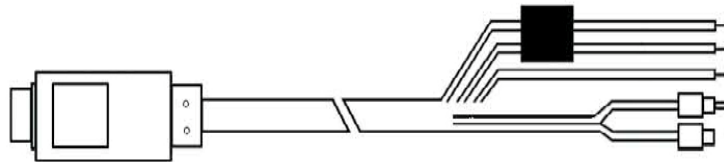

Mlogic MM-0002 LCD monitor

Főbb funkciók

- Kijelző: 7"
- Áramfogyasztás: 5W
- Tápellátás: 12V egyenáram
- Rendszer: NTSC/PAL
- Felbontás: 800*480 p.
- Video bemenet: két bemenet AV1/AV2
- Tolátókamera csatlakozás: hátramenetbe kapcsoláskor automatikusan a tolatókamera képe jelenik meg a képernyőn
- Működtetés: készülékgombokkal és távirányítóval

2. Távirányító

1. Be-/kikapcsolás
2. AV1/AV2 közötti váltás
3. Fényerő, kontraszt, szín, stb. növelése
4. Fényerő, kontraszt, szín, stb. csökkentése
5. Menü opciók
6. Mód kiválasztás

3. Bekötés :

DC

- Piros vezeték +9-35 V
- Fekete vezeték negatív
- Kék vezeték tolatókamera átkapcsoló vezeték +12V Video AV1 a DVD/VCD bemeneti jelhez csatlakozik
- Video AV2 a kamera bemeneti jelhez csatlakozik